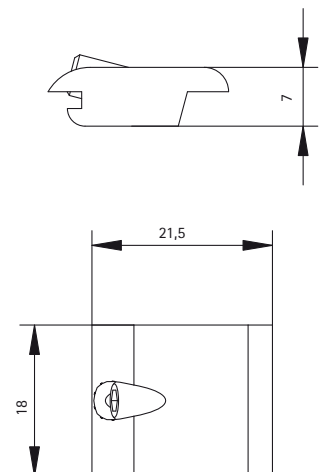

OB-025 CERRADERO REGULABLE PARA BULÓN
ADJUSTABLE KEEPER FOR BOLT
GÂCHE RÉGLABLE POUR BOULON

RAH RESBALÓN DE APOYO HOJA CON PRISIONERO
PIECE OF LEAF SUPPORT WITH SCREW
PIÈCE D'APPUI DE FEUILLE AVEC VIS

REDUCTORES
REDUCTION PIECES
REDUCTRICES