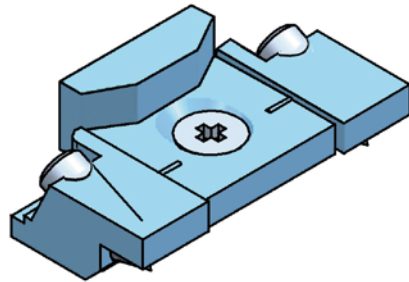

OB-025 CERRADERO REGULABLE PARA BULÓN
ADJUSTABLE KEEPER FOR BOLT
GÂCHE RÉGLABLE POUR BOULON

RAH RESBALÓN DE APOYO HOJA CON PRISIONERO
PIECE OF LEAF SUPPORT WITH SCREW
PIÈCE D'APPUI DE FEUILLE AVEC VIS

REDUCTORES
REDUCTION PIECES
REDUCTRICES