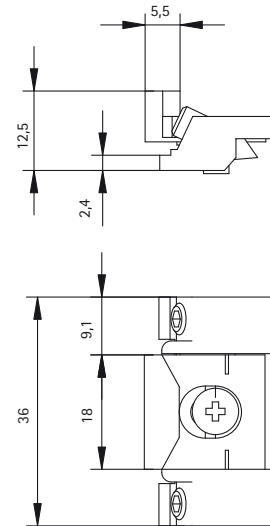

OB-025 CERRADERO REGULABLE PARA BULÓN
ADJUSTABLE KEEPER FOR BOLT
GÂCHE RÉGLABLE POUR BOULON

RAH RESBALÓN DE APOYO HOJA CON PRISIONERO
PIECE OF LEAF SUPPORT WITH SCREW
PIÈCE D'APPUI DE FEUILLE AVEC VIS

REDUCTORES
REDUCTION PIECES
REDUCTRICES