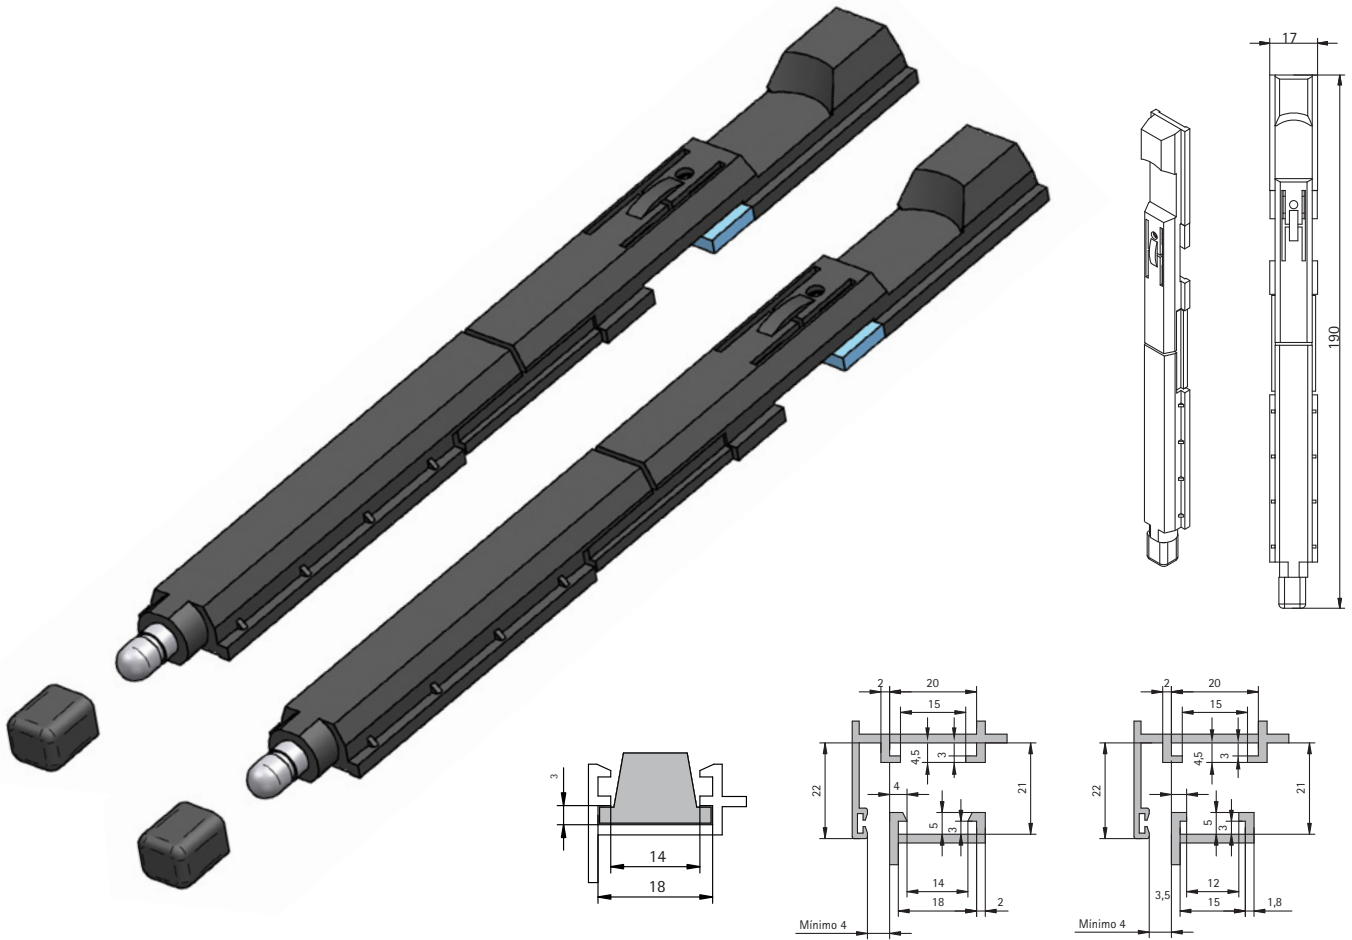

PASADORES PRACTICABLE
HOPPER WINDOW LATCHES
VERROUX - BATTANTE

JP-PR E

DESCRIPCIÓN	DESCRIPTION	DESCRIPTION
Pasador de hoja pasiva para apertura practicable en series de Cámara Europea con inversores de canal estrecho.	Latch for hopper windows side by side leaf. Euro Groove with narrow rails.	Verrou pour feuille passive en ouverture battante à Chambre Européenne avec inverseurs à cannelure étroite.
CARACTERÍSTICAS TÉCNICAS	TECHNICAL FEATURES	CARACTÉRISTIQUES TECHNIQUES
Pasador de hoja pasiva para apertura practicable en series de Cámara Europea con inversores de canal ancho. Canal mínimo: 17,5 x 2,5 mm. Presión de cierre regulable con el giro del tapón (± 1 mm).	Latch for hopper windows side by side leaf. Euro Groove with narrow rails. Minimum frame: 17.5 x 2.5 mm. Adjustable closing pressure with spining cap (± 1 mm).	Verrou pour feuille passive en ouverture battante à Chambre Européenne avec inverseurs à cannelure étroite. Cannelure minimale: 17,5 x 2,5 mm. Pression de fermeture réglable en tournant le bouchon (± 1 mm).
DIMENSIONES Y PESOS ADMISIBLES	DIMENSIONS AND ADMITTED WEIGHGTS	DIMENSIONES ET POIDS ADMISSIBLE
Altura de hoja mínima: 420 mm.	Minimum height of leaf: 420 mm.	Hauteur minimale des feuilles: 420 mm.
MATERIALES / MATERIALS / MATÉRIAUX	ATRIBUTOS / FEATURES / ATTRIBUTS	TRATAMIENTOS / TREATMENTS / TRAITEMENTS
Tornillería Screws Vis INOX AU Piezas de plástico Plastic pieces Pièces de plastique PO6 Bulónes Bolt Boulon AZ Piezas de anclaje Coupling pieces pièces d'ancrage ZMK 5	2 mm +/- Regulación presión hoja/marco Inner frame/main frame pressure setting Réglage pression vantail/cadre	⊠ Vibrado Vibrated Vibré ⊠ Zincado Zinc Zinc ⊠ Pasivado Passivation Passivation
ACABADOS / FINISHINGS / FINITIONS	APERTURAS / OPENING / OUVERTURES	PRESENTACIÓN / PRESENTATION / PRÉSENTATION
Piezas de plástico Plastic pieces Pièces de plastique ⊠ Negro Black Noir		CAJAS DE 10 CONJUNTOS En bolsas individuales. 10 KITS PACKAGES Individual bags. BOÎTES CONTENANT 10 KITS Sacs individuels.