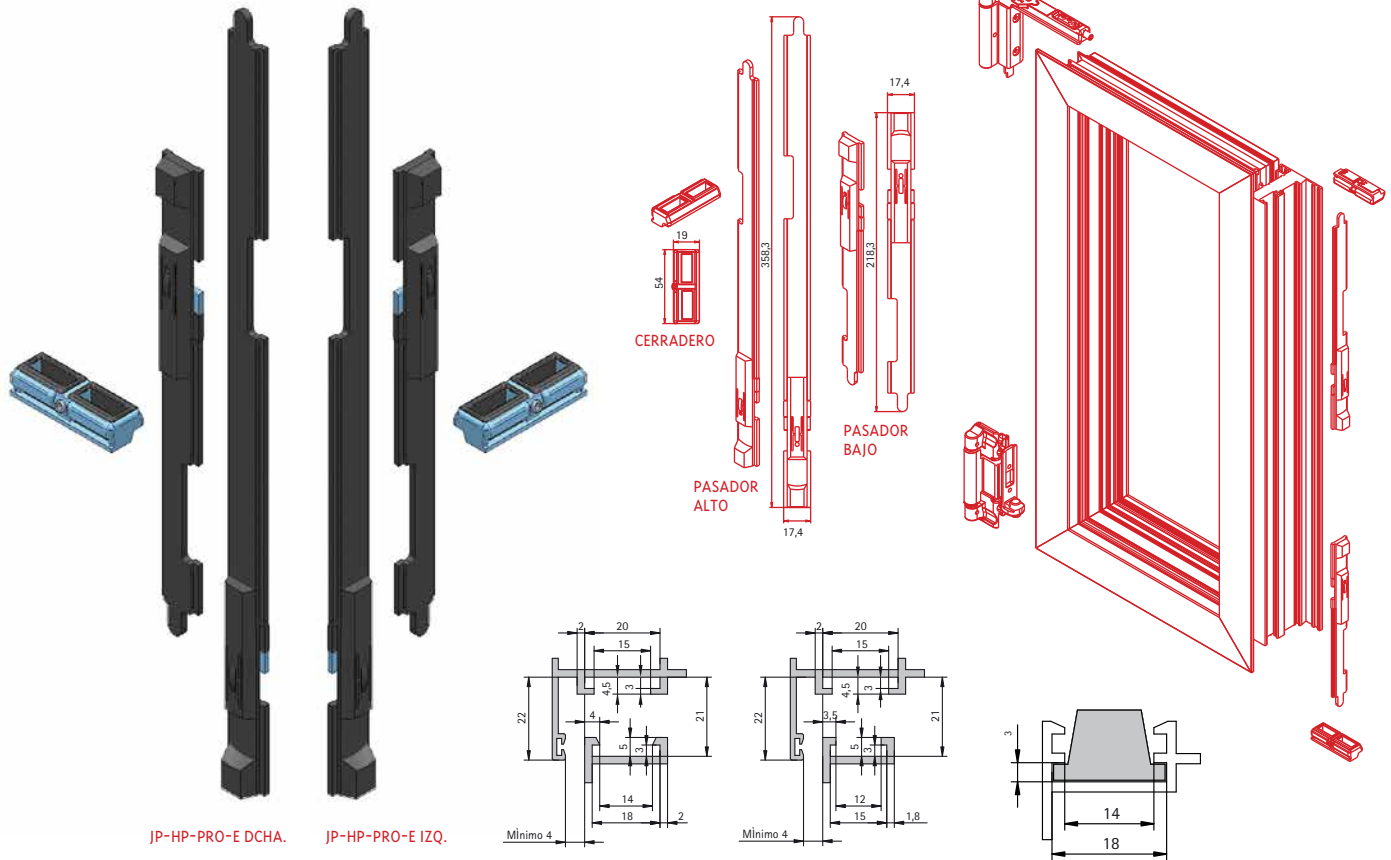

OBT PRO GAMA
OBT PRO RANGE
GAMME OBT PRO

JP-HP-PRO-E
PASADOR / LATCH / VERROU

DESCRIPCIÓN	DESCRIPTION	DESCRIPTION
Juego de pasadores de hoja pasiva para series de Cámara Europea con inversores de canal 20/15.	Latch set for Euro Groove side by side leaf with rail inverters 20/15.	Jeu de verroux pour feuille passive à Chambre Européenne avec inverseurs à cannelure 20/15.
CARACTERÍSTICAS TÉCNICAS	TECHNICAL FEATURES	CARACTÉRISTIQUES TECHNIQUES
Pasadores para segunda hoja para series de Cámara Europea con canal de marco 18/14 y 15/12. Canal mínimo: 17,5 x 2,5 mm. Regulación de la presión de cierre por medio de suplementos en los cerraderos AA-237 (hasta +1.8 mm).	Latch for Euro Groove second leaf with frame rail 18/14 and 15/12. Minimum rail: 17.5 x 2.5 mm. Adjustable closing pressure by additional strikers AA-237 (up to +1.8 mm).	Verroux pour deuxième feuille à Chambre Européenne avec inverseurs à cannelure 18/14 et 15/12. Cannelure minimale: 17,5 x 2,5 mm. Pression fermeture réglable avec des pièces supplémentaires dans les cramponnets AA-237 (jusqu'à +1.8 mm).
DIMENSIONES Y PESOS ADMISIBLES	DIMENSIONS AND ADMITTED WEIGHCTS	DIMENSIONES ET POIDS ADMISSIBLE
Altura de hoja mínima: 625 mm.	Altura de hoja mínima: 625 mm.	Altura de hoja mínima: 625 mm.
MATERIALES / MATERIALS / MATÉRIAUX	ATRIBUTOS / FEATURES / ATTRIBUTS	TRATAMIENTOS / TREATMENTS / TRAITEMENTS
Tornillería Screws Vis INOX AU Piezas de plástico Plastic pieces Pièces de plastique PO6 Piezas de anclaje Coupling pieces pièces d'ancrage ZMK 5	Piezas Pièces Pieces Mecanizada a partir del perfil de extrusión Mechanized extruded profil Mecanisé en profil d'extrusion 1,8 mm Regulación presión hoja/marco Inner frame/main frame pressure setting Réglage pression vantail/cadre Antirruido Anti-noise Antibruit Montaje rápido Quick assembly Montage rapide	Vibrado Vibrated Vibré Zincado Zinc Zinc Pasivado Passivation Passivation ⊗
ACABADOS / FINISHINGS / FINITIONS	APERTURAS / OPENING / OUVERTURES	PRESENTACIÓN / PRESENTATION / PRÉSENTATION
Aluminio Anodizado Anodized aluminium Aluminium anodisé Negro Black Noir Plásticos Plastics Plastiques Negro Black Noir Gris Grey Gris	JP-HP-PRO-DCHA JP-HP-PRO-IZQ	CAJAS DE 10 UNIDADES En bolsas individuales. Incluye cerraderos AA-237. 10 UNITS PACKAGES Individual bags. Including AA-237 strikers. BOÎTES CONTENANT 10 UNITÉS Sacs individuels. Cramponnets AA-237 inclus.