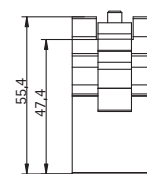

ESCUADRAS DE VÉRTICE: CÁMARA 31 MM.

CÓDIGO	DESCRIPCIÓN ARTÍCULO	A*	CÁMARA	DESPLAZAMIENTO
7E8183180	Escuadra vértice 8-1831-80	18	31	8
7E8223190	Escuadra vértice 8-2231-90	22	31	9
7E8223195	Escuadra vértice 8-2231-95	22.1	31	9.5
7E8243100	Escuadra vértice 8-2431-C	24.6	31	C
7E8243112	Escuadra vértice 8-2431-125	24.6	31	12.5
7E8243115	Escuadra vértice 8-2431-150	24	31	15
7E8253100	Escuadra vértice 8-2531-C	24.6	31	C
7E8253115	Escuadra vértice 8-2531-150	25	31	15
7E8263100	Escuadra vértice 8-2631-C	25.2	31	C
7E8263112	Escuadra vértice 8-2631-125	25.6	31	12.5
7E8263115	Escuadra vértice 8-2631-150	26.7	31	15
7E8283112	Escuadra vértice 8-2831-125	27.6	31	12.5
7E8303100	Escuadra vértice 8-3031-C	30	31	C
7E8303112	Escuadra vértice 8-3031-125	30	31	12.5
7E8333100	Escuadra vértice 8-3331-C	32	31	C
7E8333112	Escuadra vértice 8-3331-125	32.6	31	12.5
7E8353121	Escuadra vértice 8-3531-210	34.5	31	21
7E8363113	Escuadra vértice 8-3631-135	35.8	31	13.5
7E8373100	Escuadra vértice 8-3731-C	36.6	31	C
7E8373112	Escuadra vértice 8-3731-125	36.6	31	12.5
7E8373115	Escuadra vértice 8-3731-150	36.6	31	15
7E8413112	Escuadra vértice 8-4131-125	41	31	12.5
7E8413115	Escuadra vértice 8-4131-150	41	31	15
7E8423115	Escuadra vértice 8-4231-150	41.6	31	15

VÉRTICE 31

ESCUADRAS DE VÉRTICE: CÁMARA 36 MM.

CÓDIGO	DESCRIPCIÓN ARTÍCULO	A*	CÁMARA	DESPLAZAMIENTO
7E8243612	Escuadra vértice 8-2436-125	24	36	12.5
7E8243615	Escuadra vértice 8-2436-150	24	36	15
7E8253615	Escuadra vértice 8-2536-150	25	36	15
7E8303600	Escuadra vértice 8-3036-C	29.8	36	C
7E8333612	Escuadra vértice 8-3336-125	32.6	36	12.5
7E8373600	Escuadra vértice 8-3736-C	36.1	36	C
7E8413612	Escuadra vértice 8-4136-125	41	36	12.5
7E8413613	Escuadra vértice 8-4136-135	41	36	13.5
7E8413615	Escuadra vértice 8-4136-150	41	36	15
7E8423600	Escuadra vértice 8-4236-C	41.6	36	C
7E8423615	Escuadra vértice 8-4236-150	41.6	36	15