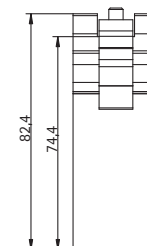

VÉRTICE 36

Consultar disponibilidad. Otras medidas o fabricacion especial bajo pedido.

Consult availability. Other measures or special manufacture under request.

Consulter de la disponibilité. Autres mesures ou fabrication spéciale sous commande.