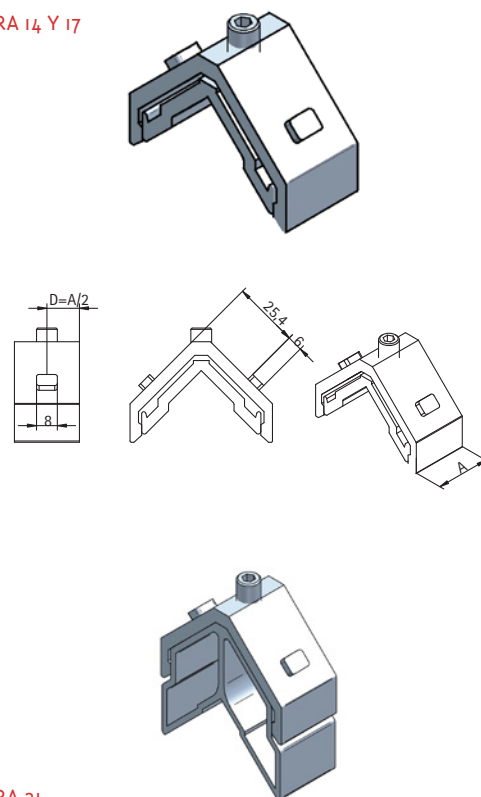

CÓDIGO	DESCRIPCIÓN ARTÍCULO	A*	CÁMARA	DESPLAZAMIENTO
7ET151400	Escuadra Tetón T-1514-C	14.8	14	C
7ET151400E	Esc Tetón T-1514-C torn largo especial	14.8	14	C
7ET161400	Escuadra Tetón T-1614-C	15.8	14	C
7ET181400	Escuadra Tetón T-1814-C	17.8	14	C
7ET211400	Escuadra Tetón T-2114-C	21.4	14	C
7ET231400	Escuadra Tetón T-2314-C	22.8	14	C
7ET241400	Escuadra Tetón T-2414-C	24.3	14	C
7ET251400	Escuadra Tetón T-2514-C	24.8	14	C
7ET251415	Escuadra Tetón T-2514-150	24.8	14	15
7ET281400	Escuadra Tetón T-2814-C	27.8	14	C
7ET301400	Escuadra Tetón T-3014-C	29.4	14	C
7ET311400	Escuadra Tetón T-31.514-C	31.4	14	C
7ET321414	Escuadra Tetón T-3214-140	31.5	14	14
7ET321415	Escuadra Tetón T-3214-150	31.5	14	15
7ET331412	Escuadra Tetón T-3314-125	32.4	14	12.5
7ET351400	Escuadra Tetón T-3514-C	35	14	C
7ET371400	Escuadra Tetón T-3714-C	36.5	14	C
7ET371412	Escuadra Tetón T-3714-125	36.5	14	12.5
7ET371414	Escuadra Tetón T-3714-140	36.5	14	14
7ET371415	Escuadra Tetón T-3714-150	36.5	14	15
7ET371415E	Esc Tetón T-3714-150 torn largo especial	36.5	14	15
7ET401419	Escuadra Tetón T-4014-190	40.8	14	19
7ET411411	Escuadra Tetón T-4114-110	40.8	14	11
7ET411412	Escuadra Tetón T-4114-125	40.8	14	12.5
7ET411415	Escuadra Tetón T-4114-150	40.8	14	15
7ET421415	Escuadra Tetón T-4214-150	41.8	14	15
7ET461415	Escuadra Tetón T-4614-150	45.8	14	15
7ET391415E	Esc Tetón T-3917-150 torn largo especial	38.8	17	15

CÁMARA 14 Y 17