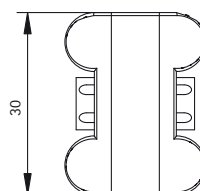

AA-023 ENLACE PLETINAS
 CREMONE BOLT CONNECTION
 CONECTION CREMONE

RAH-PRO RESBALÓN DE APOYO HOJA
 PIECE OF LEAF SUPPORT
 PIÈCE D'APPUI DE FEUILLE

AA-237 CERRADERO REGULABLE PARA PASADOR
 ADJUSTABLE KEEPER FOR LATCH
 GÂCHE RÉGLABLE POUR VERROU