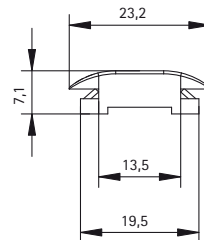

AA-023 ENLACE PLETINAS
 CREMONE BOLT CONNECTION
 CONECTION CREMONE

RAH-PRO RESBALÓN DE APOYO HOJA
 PIECE OF LEAF SUPPORT
 PIÈCE D'APPUI DE FEUILLE

AA-237 CERRADERO REGULABLE PARA PASADOR
 ADJUSTABLE KEEPER FOR LATCH
 GÂCHE RÉGLABLE POUR VERROU