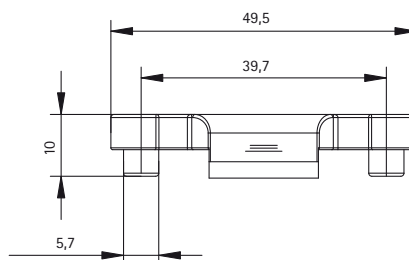

AA-023 ENLACE PLETINAS
 CREMONE BOLT CONNECTION
 CONECTION CREMONE

RAH-PRO RESBALÓN DE APOYO HOJA
 PIECE OF LEAF SUPPORT
 PIÈCE D'APPUI DE FEUILLE

AA-237 CERRADERO REGULABLE PARA PASADOR
 ADJUSTABLE KEEPER FOR LATCH
 GÂCHE RÉGLABLE POUR VERROU