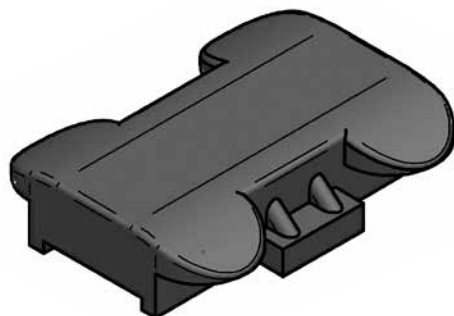

AA-023 ENLACE PLETINAS
 CREMONE BOLT CONNECTION
 CONECTION CREMONE

RAH-PRO RESBALÓN DE APOYO HOJA
 PIECE OF LEAF SUPPORT
 PIÈCE D'APPUI DE FEUILLE

AA-237 CERRADERO REGULABLE PARA PASADOR
 ADJUSTABLE KEEPER FOR LATCH
 GÂCHE RÉGLABLE POUR VERROU