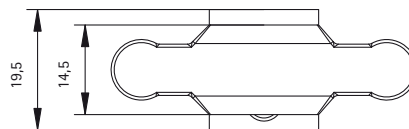

AA-023 ENLACE PLETINAS
 CREMONE BOLT CONNECTION
 CONECTION CREMONE

RAH-PRO RESBALÓN DE APOYO HOJA
 PIECE OF LEAF SUPPORT
 PIÈCE D'APPUI DE FEUILLE

AA-237 CERRADERO REGULABLE PARA PASADOR
 ADJUSTABLE KEEPER FOR LATCH
 GÂCHE RÉGLABLE POUR VERROU