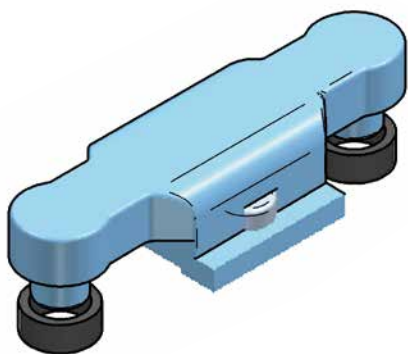

AA-023 ENLACE PLETINAS
 CREMONE BOLT CONNECTION
 CONECTION CREMONE

RAH-PRO RESBALÓN DE APOYO HOJA
 PIECE OF LEAF SUPPORT
 PIÈCE D'APPUI DE FEUILLE

AA-237 CERRADERO REGULABLE PARA PASADOR
 ADJUSTABLE KEEPER FOR LATCH
 GÂCHE RÉGLABLE POUR VERROU