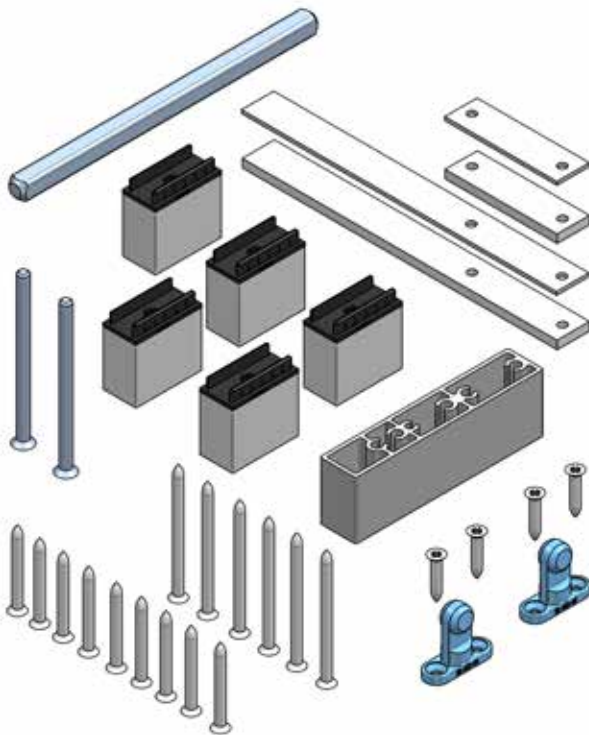

HS_KSM

KIT ACCESORIOS INOUTIC-MONORAIL / KOMMERLING / REHAU / VEKA
FITTINGS SET FOR INOUTIC-MONORAIL / KOMMERLING / REHAU / VEKA
KIT ACCESSOIRES INOUTIC-MONORAIL / KOMMERLING / REHAU / VEKA

INOUTIC-MONORAIL

KOMMERLING

REHAU