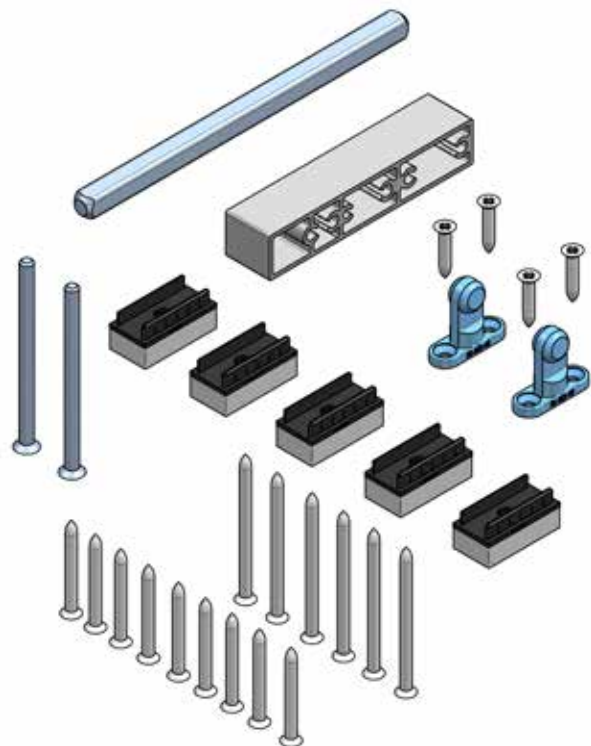

HS_KSM

KIT ACCESORIOS INOUTIC-MONORAIL / KOMMERLING / REHAU / VEKA
FITTINGS SET FOR INOUTIC-MONORAIL / KOMMERLING / REHAU / VEKA
KIT ACCESSOIRES INOUTIC-MONORAIL / KOMMERLING / REHAU / VEKA

INOUTIC-MONORAIL

KOMMERLING

VEKA