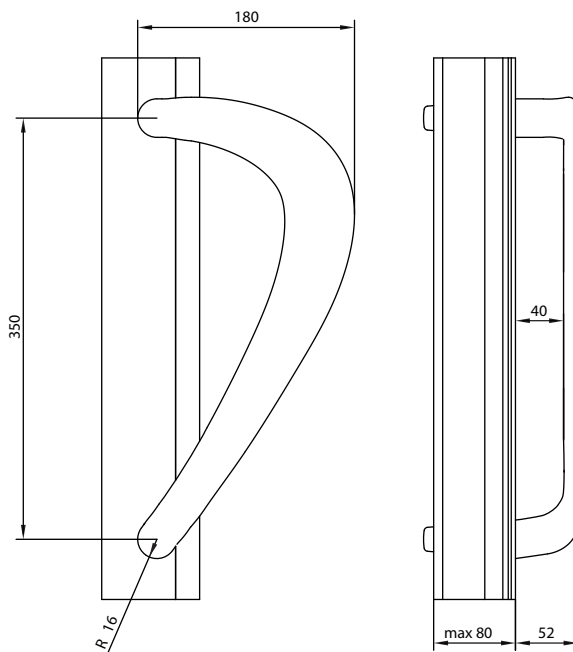

**TIRADOR DELTA DERECHO**  
**RIGHT-HAND DELTA PULL HANDLE**  
**POIGNÉE DELTA DROITE**

**DELTA\_R**

DESCRIPCIÓN	DESCRIPTION	DESCRIPTION
Tirador Delta individual derecho.	Single right-hand Delta pull handle.	Poignée Delta individuelle droite.
CARACTERÍSTICAS TÉCNICAS	TECHNICAL FEATURES	CARACTÉRISTIQUES TECHNIQUES
<p>Tirador para montaje en puerta derecha, incluye tornillería y cubretornillos para su instalación.</p> <p>Sistema de fijación fácil y rápida.</p> <p>Distancia entre centros 350 mm.</p> <p>Anchura del perfil para el tirador individual: 0-70 mm (con la tornillería suministrada). Para otras dimensiones consultar.</p>	<p>Single or complete (inside-outside) assembly possibilities.</p> <p>The set may be fitted quickly and easily.</p> <p>Distance between centres 350 mm.</p> <p>Profile width of single pull handle: 0-70 mm (with the supplied screws). Contact us if you need other dimensions.</p>	<p>Possibilités de montage individuel ou en ensemble (intérieure-extérieure).</p> <p>Système de fixation facile et rapide.</p> <p>Distance entre centres 350 mm.</p> <p>Largeur du profil pour la poignée individuelle: 0-70 mm (la visserie étant fournie). Pour d'autres dimensions, consultez-nous.</p>
MATERIALES / MATERIALS / MATÉRIAUX	ATRIBUTOS / FEATURES / ATTRIBUTS	TRATAMIENTOS / TREATMENTS / TRAITEMENTS
<p>Piezas anodizadas Anodising parts Pièces anodisées</p> <p>Casquillo apriete Adapter bushing Douille de serrage</p> <p>Piezas fundidas Cast metal parts Pièces fondues</p> <p>Tornillería Screws Vis</p>	<p>Montaje rápido Quick assembly Montage rapide</p>	<p>Zincado Zinc Zinc</p> <p>Pasivado Passivation Passivation</p> <p>Vibrado Vibrated Vibré</p> <p>Cromatizado Chrome Chrome</p> <p>Polimerizado Polymerized Polimérisé</p>
ACABADOS / FINISHINGS / FINITIONS	APERTURAS / OPENING / OUVERTURES	PRESENTACIÓN / PRESENTATION / PRÉSENTATION
<p>9010 9011</p> <p>Plata Silver Argent</p> <p>RAL bajo pedido RAL to order RAL sous commande</p>		<p>CAJAS DE 2 UNIDADES   Incluye tornillos y tapas cubre tornillos.</p> <p>2 UNITS PACKAGES   Includes screws and screw caps.</p> <p>BOÎTES CONTENANT 2 UNITÉS   Vis et bouchons cache-vis compris.</p>