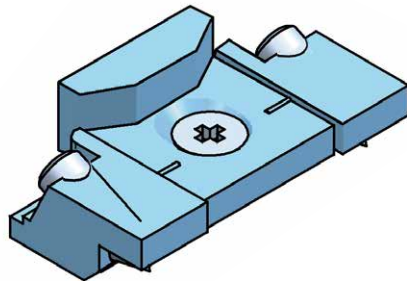

**AA-212** CERRADERO  
LOCKING POINT  
GÂCHE

**OB-025** CERRADERO REGULABLE PARA BULÓN  
ADJUSTABLE KEEPER FOR BOLT  
GÂCHE RÉGLABLE POUR BOULON

**PK-021** ANTIFLEX UNIÓN CARROS  
ADJUSTABLE KEEPER FOR BOLT  
GÂCHE RÉGLABLE POUR BOULON