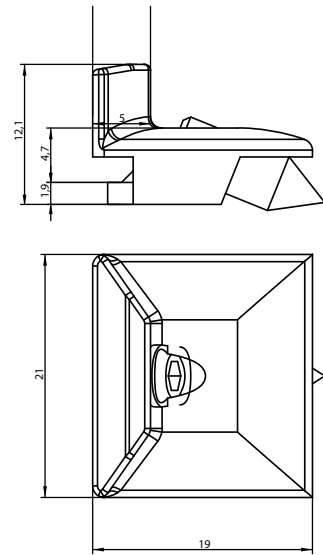

**AA-212** CERRADERO  
LOCKING POINT  
GÂCHE

**OB-025** CERRADERO REGULABLE PARA BULÓN  
ADJUSTABLE KEEPER FOR BOLT  
GÂCHE RÉGLABLE POUR BOULON

**PK-021** ANTIFLEX UNIÓN CARROS  
ADJUSTABLE KEEPER FOR BOLT  
GÂCHE RÉGLABLE POUR BOULON