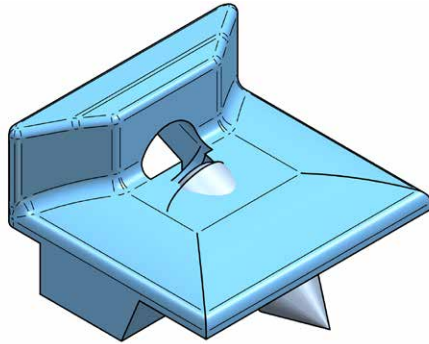

**AA-212** CERRADERO  
LOCKING POINT  
GÂCHE

**OB-025** CERRADERO REGULABLE PARA BULÓN  
ADJUSTABLE KEEPER FOR BOLT  
GÂCHE RÉGLABLE POUR BOULON

**PK-021** ANTIFLEX UNIÓN CARROS  
ADJUSTABLE KEEPER FOR BOLT  
GÂCHE RÉGLABLE POUR BOULON