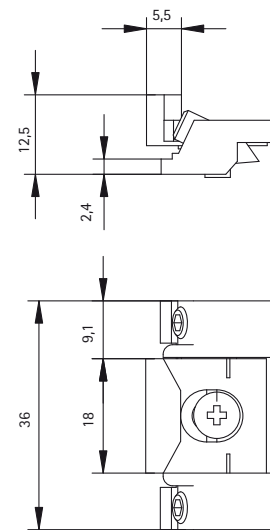

**AA-212** CERRADERO  
LOCKING POINT  
GÂCHE

**OB-025** CERRADERO REGULABLE PARA BULÓN  
ADJUSTABLE KEEPER FOR BOLT  
GÂCHE RÉGLABLE POUR BOULON

**PK-021** ANTIFLEX UNIÓN CARROS  
ADJUSTABLE KEEPER FOR BOLT  
GÂCHE RÉGLABLE POUR BOULON