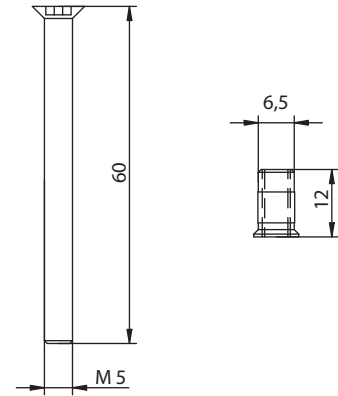

HS_KSM

KIT SUJECCIÓN MANILLA SIN UÑERO
FASTENING SET FOR HANDLE WITHOUT FLUSH HANDLE
KIT FIXATION POIGNÉE SANS ENCOCHE

HS_CU3

CALZO PARA UÑERO DE 3 MM
CHOCK FOR 3 MM FLUSH HANDLE
CALE POUR ENCOCHE DE 3 MM