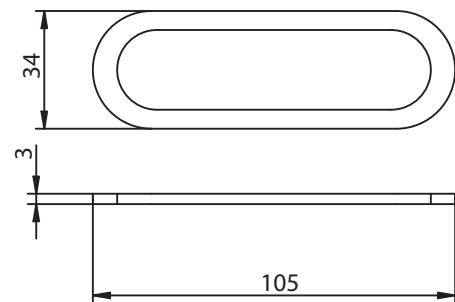

HS_KSM

KIT SUJECCIÓN MANILLA SIN UÑERO
FASTENING SET FOR HANDLE WITHOUT FLUSH HANDLE
KIT FIXATION POIGNÉE SANS ENCOCHE

HS_CU3

CALZO PARA UÑERO DE 3 MM
CHOCK FOR 3 MM FLUSH HANDLE
CALE POUR ENCOCHE DE 3 MM